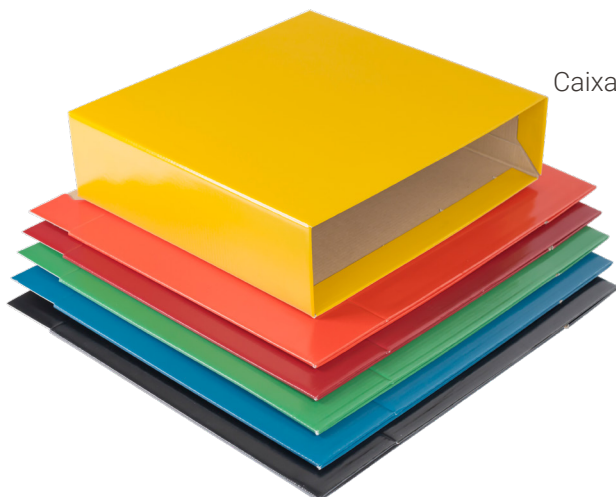

Caixa desmontável em cartão revestido a cartolina colorida.

Disassembled box coated in coloured carboard.

Caja desmontable cubierta con cartulina de color.

Ref. Ref. Ref.	Formato Sizing Dimension	 AxBxC	Quantidade Quantity Cantidad
CM 200-CC	310x290x80		10
CM 201-CC	310x290x60		10
CM 202-CC	310x290x40		10

Cores disponíveis
Available colors
Colores disponibles