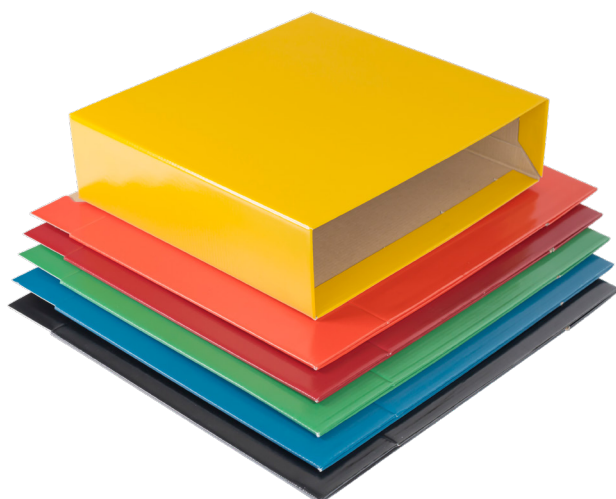

Cores disponíveis
Available colors
Colores disponibles

Arquivadores

Ref. Ref. Ref.	Formato Sizing Dimension	 AxBxC	Ferragem Arch Arco	Quantidade Quantity Cantidad
130-C/FC	310x290x80		IDEAL (a) / SLIDE IN PLATE (b)	10 / 50
131-C/FC	310x290x60		IDEAL (a) / SLIDE IN PLATE (b)	10 / 50
132-C/FC	310x290x40		IDEAL (a) / SLIDE IN PLATE (b)	10 / 50