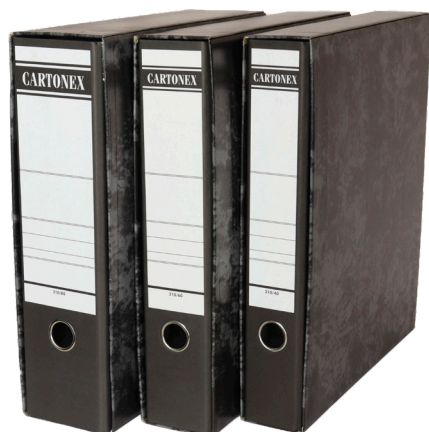

Arquivadores em Cartão Marmoreado

Lever Arch Marble Files.

Archivador Arco de Palanca Marmoreado.

Arquivadores em cartão marmoreado com caixa

Lever arch file with fixed box coated in marble paper.

Archivador con caja fija cubierto de papel marmoreado.

(a)

Arquivadores

Ref. Ref. Ref.	Formato Sizing Dimension	 AxBxC	Ferragem Arch Arco	Quantidade Quantity Cantidad
PCF 310/80	310x285x80		IDEAL (a)	5
PCF 310/60	310x285x60		IDEAL (a)	5
PCF 310/40	310x285x40		IDEAL (a)	5
PCF 350/80	350x285x80		IDEAL (a)	5
PCF 350/60	350x285x60		IDEAL (a)	5
PCF 350/40	350x285x40		IDEAL (a)	5

Arquivador em cartão com caixa desmontável revestido a cartolina marmoreada.

Lever arch file with disassembled box coated in marble cardboard.

Archivador con caja desmontável cubierto de cartulina marmoreada.

(a)

Ref. Ref. Ref.	Formato Sizing Dimension	 AxBxC	Ferragem Arch Arco	Quantidade Quantity Cantidad
PCMA 310/80	310x285x80		IDEAL (a)	5
PCMA 310/60	310x285x60		IDEAL (a)	5
PCMA 310/40	310x285x40		IDEAL (a)	5
PCMA 350/80	350x285x80		IDEAL (a)	5
PCMA 350/60	350x285x60		IDEAL (a)	5
PCMA 350/40	350x285x40		IDEAL (a)	5