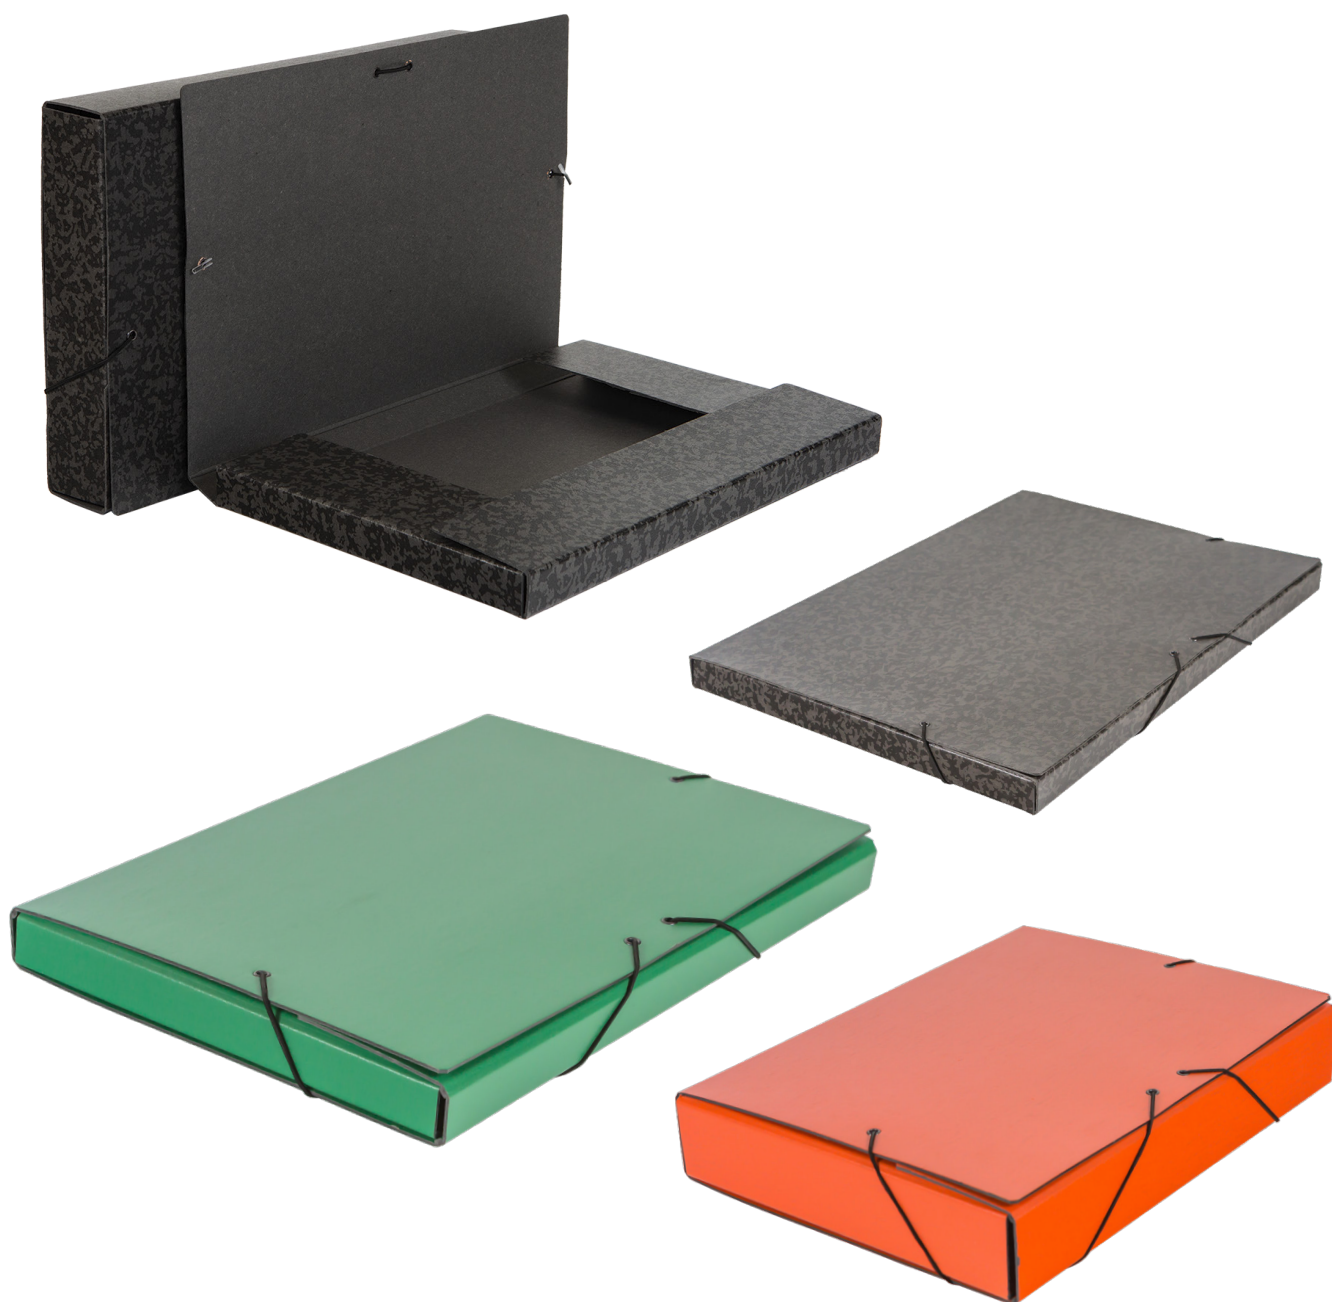

Pasta com Abas e Elástico em Fibra

Elasto Folder Fibra

Carpetas con Gomas y Solapas en Fibra

Pastas

Ref. Ref. Ref.	Formato Sizing Dimension	 AxBxC	Quantidade Quantity Cantidad
193	320x440x25		25
193-A 5	350x235x50		25
193-A	350x235x50		25
193-C	310x235x25		25
193-C 5	310x235x50		25
193-O	240x190x25		25