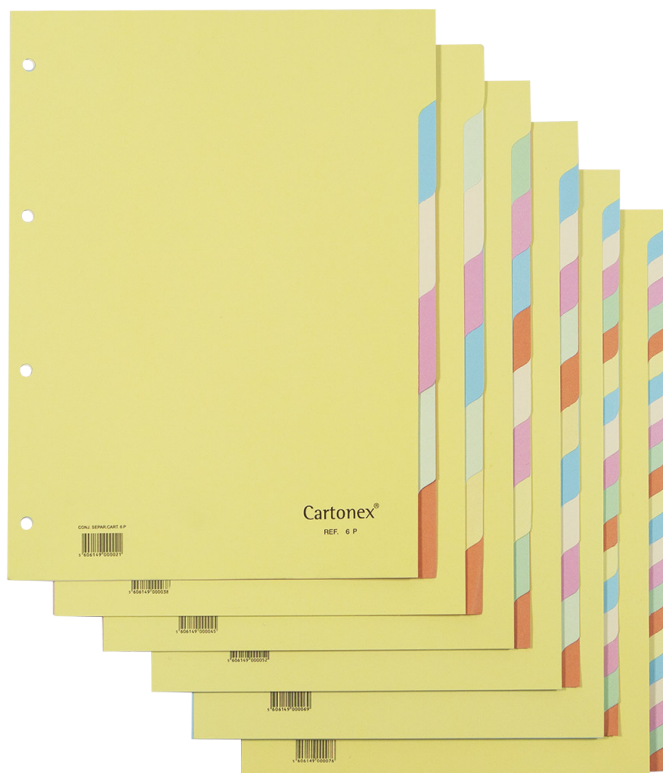

Cartonex

Artigos Escolares e de Escritório, Lda.

Separadores A4 em cartolina

A4 cardboard separators
Separadores A4 en cartulina

Índices A4 em cartolina.

A4 cardboard indexes.

Índices A4 en cartulina.

Separadores

Ref. **Quantidade**
Ref. *Quantity*
Ref. *Cantidad*

S A/4	500
6 Posições	100
8 Posições	75
10 Posições	60
12 Posições	50
18 Posições	35
24 Posições	25
1 a 12	50
1 a 31	20
A a Z	30
Mês	50